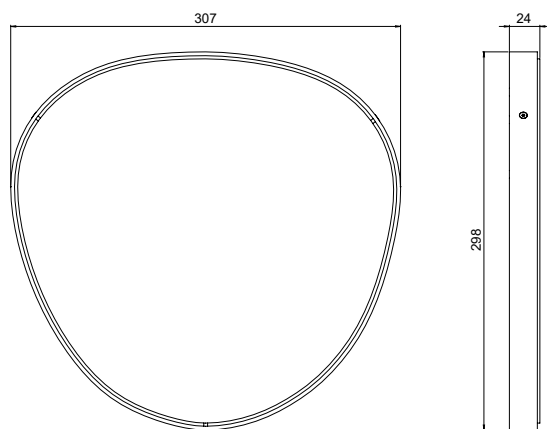

FABSCARTE

SELVATICA

lampada da parete
wall lamp

Codice prodotto/Product code

FAB.0040

Descrizione/Description

Lampada da parete realizzata in ottone naturale con rivestimento in carta decorata.
Wall lamp made of natural brass with decorated paper covering.

Installazione/Installation

A parete/Wall

Dimensioni/Size (mm)

L 307 mm H 298 mm W 24 mm

Finitura/Finish

Ottone/Brass

Potenza effettiva strip/Effective power strip (W)

13 W

Flusso luminoso effettivo /Effective luminous flux (lm)

1050 lm

Temperatura colore/Color temperature (K)

3000 K

Materiale/Material

Ottone naturale/Natural brass

Sorgente luminosa/Light source

Strip LED

Tensione/Supply voltage (V)

24 V

Classe di isolamento/Protection class

1

IP

20

FABSCARTE

Via Foppa, 50/A 20144 - Milano
T. +39 02 42 29 03 88 Email info@fabscarte.it Website www.fabscarte.it