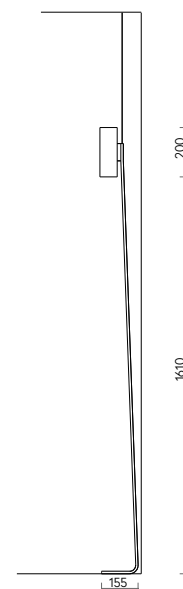

ISENS

CUSTOM LIFE
TECHNOLOGIES

LZ_ SOSPENSIONE A PARETE

sospensione a parete

Codice prodotto

ISENS.SOSP.37.0150 Oro opaco
ISENS.SOSP.37.0151 Peltro opaco

Descrizione prodotto

LZ sospensione a parete è un'elegante composizione di elementi geometrici, puri ed essenziali. Un sottile stelo svetta verso l'alto pronto ad accogliere il diffusore cilindrico nel quale è ospitata una sorgente luminosa LED. La struttura in metallo è resa preziosa da una raffinata verniciatura oro opaco o peltro opaco. Opera realizzata con gli architetti Stevan Tesic e Milena Veljkovic.

Installazione

Sospensione a parete

Dimensioni (mm)

h 1810 mm 155 mm

Colore

Oro opaco, peltro opaco

Sorgente luminosa

Lampadina LED, attacco GU10

Materiale

Metallo verniciato

Cablaggio

Lampadina GU10

Tensione (V)

220 V

ISENS SRL

Via Roma, 54 31020 Villorba (TV)
Tel. +39 0422 911833 Email isens@isens.it Sito web isens.it
P.IVA 04376540268