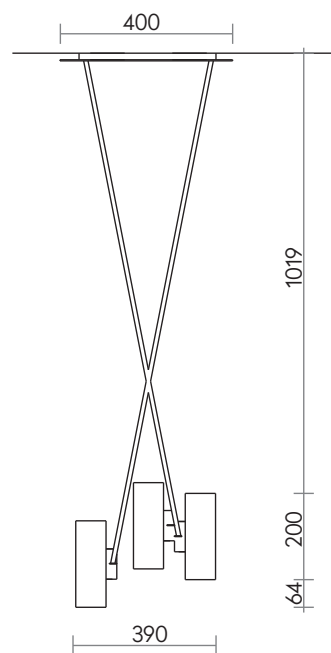

ISENS

CUSTOM LIFE
TECHNOLOGIES

LZ_ PLAFONE

sospensione

Codice prodotto

ISENS.PLA.37.0017 Oro opaco

ISENS.PLA.37.0018 Peltro opaco

Descrizione prodotto

LZ plafone è un'opera di design realizzata in collaborazione con gli architetti Stevan Tesic e Milena Veljkovic. Un insieme di elementi geometrici uniti a creare una composizione raffinata, in cui i sottili steli si trasformano in cilindri luminosi. LZ è un complemento con due eleganti finiture, oro opaco e peltro opaco.

Installazione

A soffitto

Dimensioni (mm)

h 1283 mm 400 mm

Colore

Oro opaco, peltro opaco

Sorgente luminosa

Lampadina LED, attacco GU10

Materiale

Metallo verniciato

Cablaggio

Lampadina GU10

Tensione (V)

220 V

ISENS SRL

Via Roma, 54 31020 Villorba (TV)

Tel. +39 0422 911833 Email isens@isens.it Sito web isens.it

P.IVA 04376540268