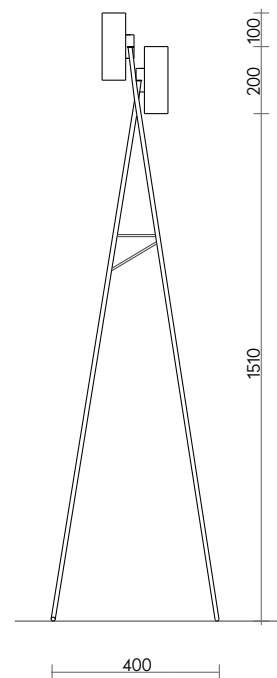

ISENS

CUSTOM LIFE
TECHNOLOGIES

LZ_ PIANTANA

piantana

Codice prodotto

ISENS.LAMP.37.0017 Oro opaco

ISENS.LAMP.37.0018 Peltro opaco

Descrizione prodotto

LZ piantana nasce dalla collaborazione con gli architetti Stevan Tesic e Milena Veljkovic. Un'opera di design formata da diversi elementi geometrici uniti per creare una composizione raffinata, in cui i sottili steli si trasformano in cilindri luminosi. LZ è un complemento con due eleganti finiture oro opaco e peltro opaco.

Installazione

A terra

Dimensioni (mm)

h 1810 mm 400 mm

Colore

Oro opaco, peltro opaco

Sorgente luminosa

Lampadina LED, attacco GU10

Materiale

Metallo verniciato

Cablaggio

Lampadina GU10

Tensione (V)

220 V

ISENS SRL

Via Roma, 54 31020 Villorba (TV)

Tel. +39 0422 911833 Email isens@isens.it Sito web isens.it

P.IVA 04376540268