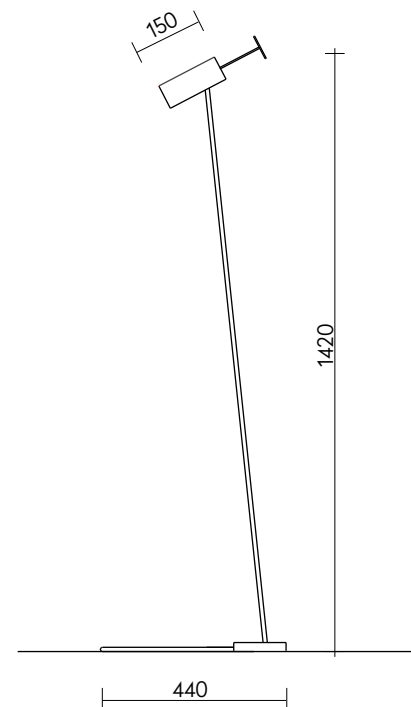

Installazione

A terra

Dimensioni (mm)

h 1420 mm 440 mm

Colore

Oro opaco, peltro opaco

Sorgente luminosa

Lampadina LED, attacco GU10

Materiale

Metallo verniciato

Cablaggio

Lampadina GU10

Tensione (V)

220 V

ISENS SRL

Via Roma, 54 31020 Villorba (TV)