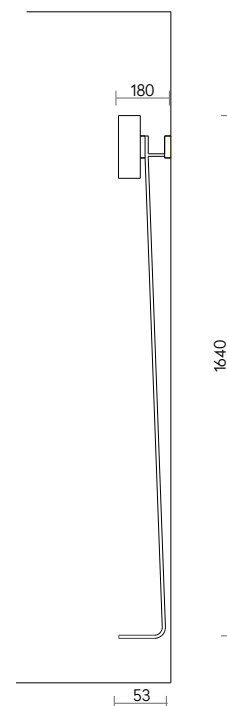

Installazione

A parete

Dimensioni (mm)

1640 mm x 180 mm

Colore

Oro opaco, peltro opaco

Sorgente luminosa

Lampadina LED, attacco GU10

Materiale

Metallo verniciato

Cablaggio

Lampadina GU10

Tensione (V)

220 V

ISENS SRL

Via Roma, 54 31020 Villorba (TV)