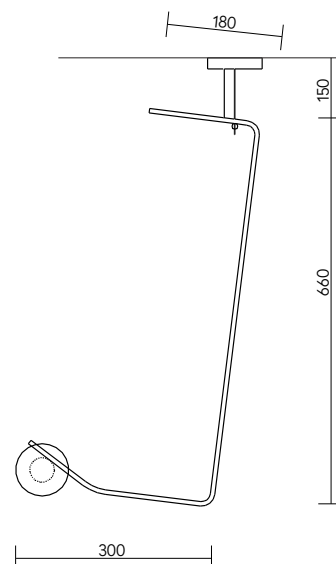

La stessa lampada con due diverse declinazioni: in una la sorgente luminosa è esposta mostrandosi attraverso due delicate ampole, nell'altra alloggia nascosta all'interno di due cilindri essenziali. Disponibile nelle raffinate finiture bianco, oro chiaro lucido, rame opaco e nichel.

Installazione

A sospensione

Dimensioni (mm)

h 810 mm 300 mm

Colore

Bianco, oro chiaro lucido, rame opaco, nichel

Sorgente luminosa

Lampadina LED, attacco E27

Materiale

Metallo verniciato a polveri o a galvanostegia

Cablaggio

Lampadina E27

Tensione (V)

220 V

ISENS SRL

Via Roma, 54 31020 Villorba (TV)
Tel. +39 0422 911833 Email isens@isens.it Sito web isens.it
P.IVA 04376540268