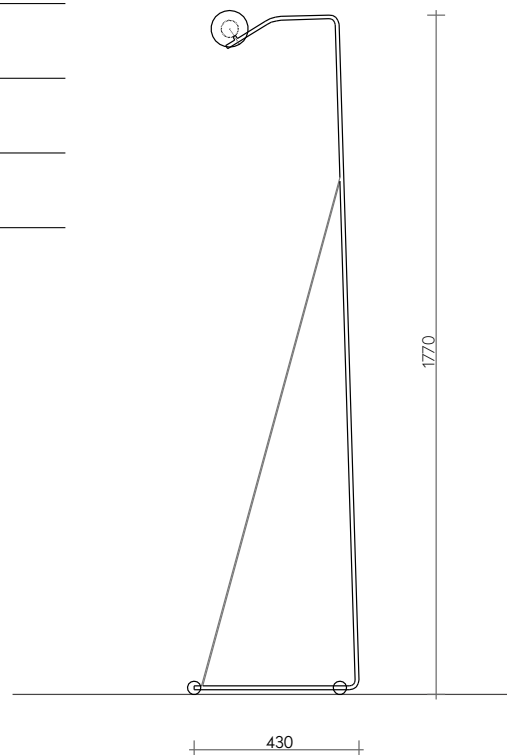

Disponibile nelle raffinate finiture bianco, oro chiaro lucido, rame opaco e nichel.

Installazione

Piantana

Dimensioni (mm)

1770 mm x 430 mm

Colore

Bianco, oro chiaro lucido, rame opaco, nichel

Sorgente luminosa

Lampadina LED, attacco E27

Materiale

Metallo verniciato a polveri o a galvanostegia

Cablaggio

Lampadina E27

Tensione (V)

220 V

ISENS SRL