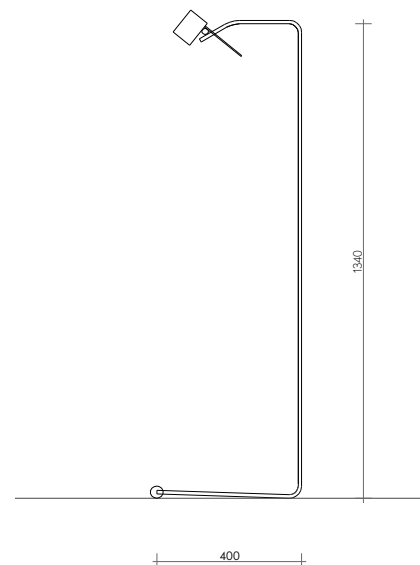

ISENS

CUSTOM LIFE
TECHNOLOGIES

LINE_O_LINE LETTURA

lampada da lettura

Codice prodotto

ISENS.LAMP.37.0006 Bianco
ISENS.LAMP.37.0007 Oro
ISENS.LAMP.37.0008 Nichel
ISENS.LAMP.37.0009 Rame opaco

Descrizione prodotto

Line O Line è una lampada da lettura di design realizzata in collaborazione con gli architetti Stevan Tesic e Milena Veljkovic. Un unico pezzo di metallo, lavorato artigianalmente, si muove sinuoso piegandosi in un elegante inchino pronto ad accogliere un diffusore cilindrico che custodisce la luce. Disponibile nelle raffinate finiture bianco, oro chiaro lucido, rame opaco e nichel.

Installazione

A terra

Dimensioni (mm)

1340 x 400 mm

Colore

Bianco, oro chiaro lucido, rame opaco, nichel

Sorgente luminosa

Lampadina LED, attacco GU10

Materiale

Metallo verniciato a polveri o a galvanostegia

Cablaggio

Lampadina GU10

Tensione (V)

220 V

ISENS SRL

Via Roma, 54 31020 Villorba (TV)
Tel. +39 0422 911833 Email isens@isens.it Sito web isens.it
P.IVA 04376540268