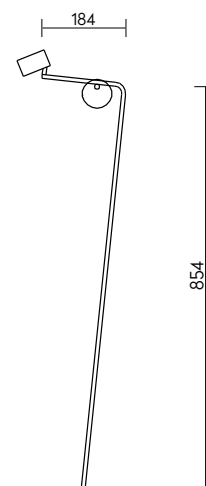

Disponibile nelle raffinate finiture bianco, oro chiaro lucido, rame opaco e nichel.

Installazione

A parete

Dimensioni (mm)

854 mm 184 mm

Colore

Bianco, oro chiaro lucido, rame opaco, nichel

Sorgente luminosa

Lampadina LED, attacco GU10

Materiale

Metallo verniciato a polveri o a galvanostegia

Cablaggio

Lampadina GU10

Tensione (V)

220 V

ISENS SRL