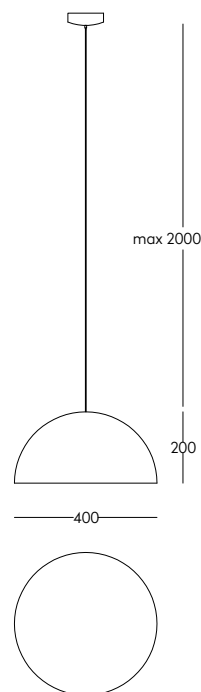

ISENS

CUSTOM LIFE
TECHNOLOGIES

LA PICCOLA

sospensione

Codice prodotto

ISENS.SOSP.37.0106

Descrizione tecnica

Apparecchio di illuminazione a sospensione per interni IP20 realizzato in alluminio tornito in lastra verniciato in doppio colore.

Predisposto per lampada led con attacco E27, completo di cavo di sospensione e cavo di alimentazione trasparente lunghezza max 2 metri.

Installazione

A sospensione

Dimensione (mm)

Ø 400 mm h 200 mm, cavo sospensione max 2000 mm

Colore

Esterno: nero opaco, nero vellutato

Interno: bianco, oro, foglia oro, rame opaco

In alternativa è possibile scegliere tra una vasta gamma di colori

Sorgente luminosa

Lampade LED con attacco E27

Materiale

Metallo verniciato

Cablaggio

Lampadina E27 - 1 lampada

Tensione (V)

220 V

Grado di protezione

IP 20

ISENS SRL

Via Roma, 54 31020 Villorba (TV)

Tel. +39 0422 911833 Email isens@isens.it Sito web isens.it

P.IVA 04376540268