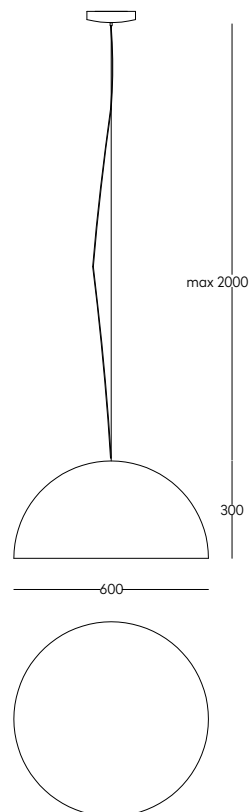

ISENS

CUSTOM LIFE
TECHNOLOGIES

LA MEDIA

sospensione

Codice prodotto

ISENS.SOSP.37.0132

Descrizione tecnica

Apparecchio di illuminazione a sospensione per interni IP20 realizzato in alluminio tornito in lastra verniciato in doppio colore.

Predisposto per 3 lampade led con attacco E27, completo di cavo di sospensione e cavo di alimentazione trasparente lunghezza max 2 metri.

Installazione

A sospensione

Dimensione (mm)

Ø 600 mm h 300 mm, cavo sospensione max 2000 mm

Colore

Esterno: nero opaco, nero vellutato

Interno: bianco, oro, foglia oro, rame opaco

In alternativa è possibile scegliere tra una vasta gamma di colori

Sorgente luminosa

Lampade LED con attacco E27

Materiale

Metallo verniciato

Cablaggio

Lampadina E27 - 3 lampade

Tensione (V)

220 V

Grado di protezione

IP 20

ISENS SRL