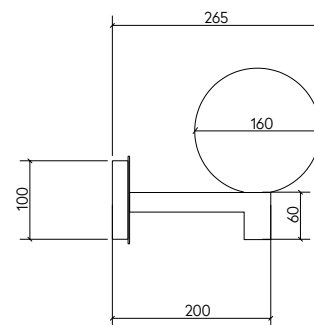

ISENS

CUSTOM LIFE
TECHNOLOGIES

KNOCK KNOCK

applique

Codice prodotto

ISENS.APP.37.0029 Oro opaco

ISENS.APP.37.0028 Corten

Descrizione tecnica

Applique con struttura in metallo, supporto a muro formato da una basetta rotonda e globo in vetro pirex con trattamento di sabbiatura. Cablata con attacco per lampada LED G9.

Installazione

A parete

Dimensione (mm)

Ø 160 mm h 220 mm

Colore

Oro opaco

Sorgente luminosa

Lampada LED con attacco G9

Materiale

Metallo e vetro opalino bianco

Cablaggio

Lampadina G9

Tensione (V)

220 V

Grado di protezione

IP 20

ISENS SRL

Via Roma, 54 31020 Villorba (TV)

Tel. +39 0422 911833 Email isens@isens.it Sito web isens.it

P.IVA 04376540268